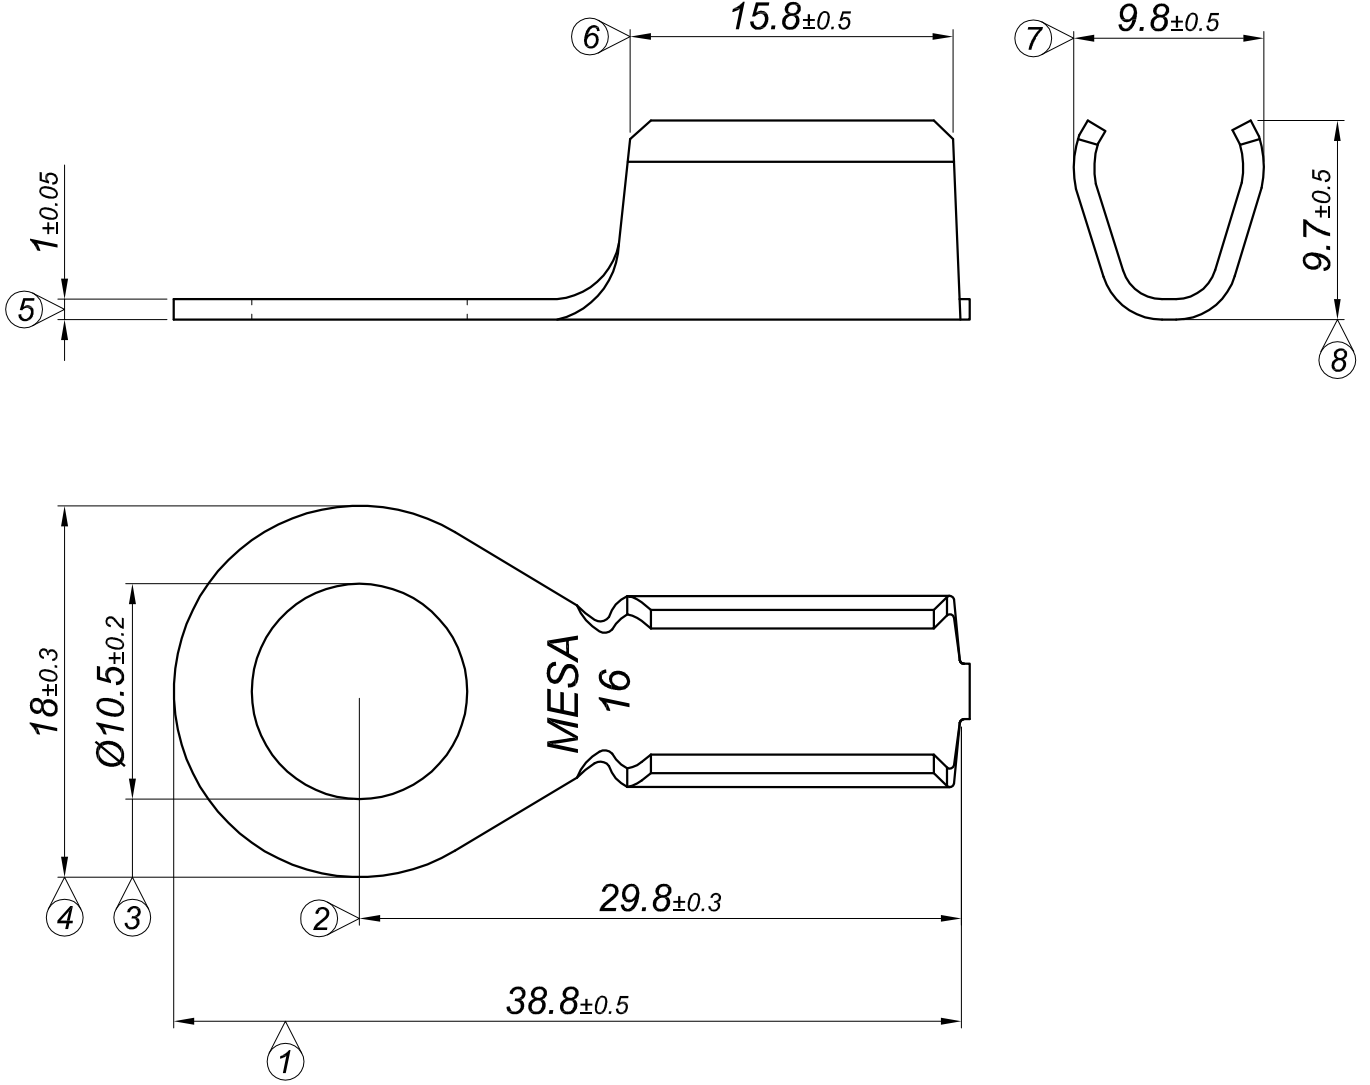

PARÇA KODU PART CODE	PARÇA ADI PART NAME	s ÖLÇÜSÜ (KALINLIK) s MEASURE (THICKNESS)	Malzeme Material	Kaplama / Coating		
				SN	AG	Ni
TBA 2904 DB	16 NO BAKIR Ø10.5 =DB=	-----	Cu-ETP Bakır / Copper	-	-	-
TBA 2904 DBK	16 NO BAKIR Ø10.5 =DBK=	-----	Cu-ETP Bakır / Copper	+	-	-
TBA 2904 DBG	16 NO BAKIR Ø10.5 =DBG=	-----	Cu-ETP Bakır / Copper	-	+	-

Kablo Kesiti
Wire Section : 10 -16 mm²

Resmin Üzerinden Ölçü Almayınız
Don't use the drawing for measuring purpose

Tarih / Date	17.12.2013	İmza /Signature	Ölçek / Scale		
Çizen / Desing	M.Yağcı		3 / 1		
Onay / Approval	S.Gölcük		No	Değişiklik / Revision	Tarih/Date

Parça Adı:
Part Name 16 NO BAKIR Ø10.5

Parça Kodu:
Part Code TBA 2904